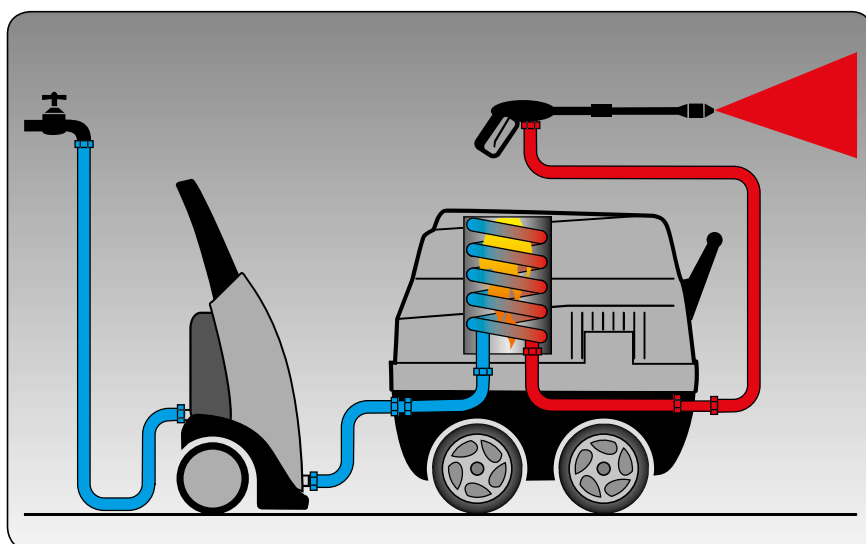

Vulcano 74

STANDARDOWE WYPOSAŻENIE

Kocioł: olej napędowy
Pionowy palnik z wysoką
odpornością na ciepło

- Samonośna rama odporna na wstrząsy
- 4 duże koła do łatwego przemieszczania
- Duża pojemność zbiornika na olej napędowy, wydłużająca pracę
- Szybkozłączki
- Zbiornik Diesla 18l.
- Wąż wysokociśnieniowy 3/8" Ø 5/16" 10 m, do podłączenia zimnowodnej myjki wysokociśnieniowej do Vulcano (opcjonalnie).

Opcjonalnie:

- 4.618.0012 Wąż wysokociśnieniowy 3/8" Ø 5/16" 10m, do podłączenia zimnowodnej myjki wysokociśnieniowej do Vulcano

Vulcano 74	
kod	8.699.0015
ciśnienie robocze/max	200 bar-2900 psi
wydatek wody	1260 l/h-5.55 GPM
pobór mocy/napięcie	300W/230V~50Hz 1 ph
max. temp. wlewanej/wylewanej wody	110 °C
moc cieplna	74 kW
wymiary/waga	94x65x90cm/44 Kg - 88 lbs