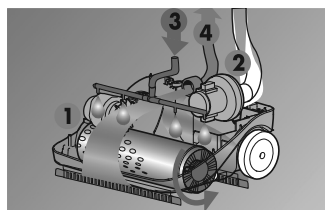

PLUS

1) Silnik szczotkowy
2) Silnik próżniowy
3) Gorąca woda z przepływem roztworu detergentu
4) Zanieczyszczony przepływ cieczy